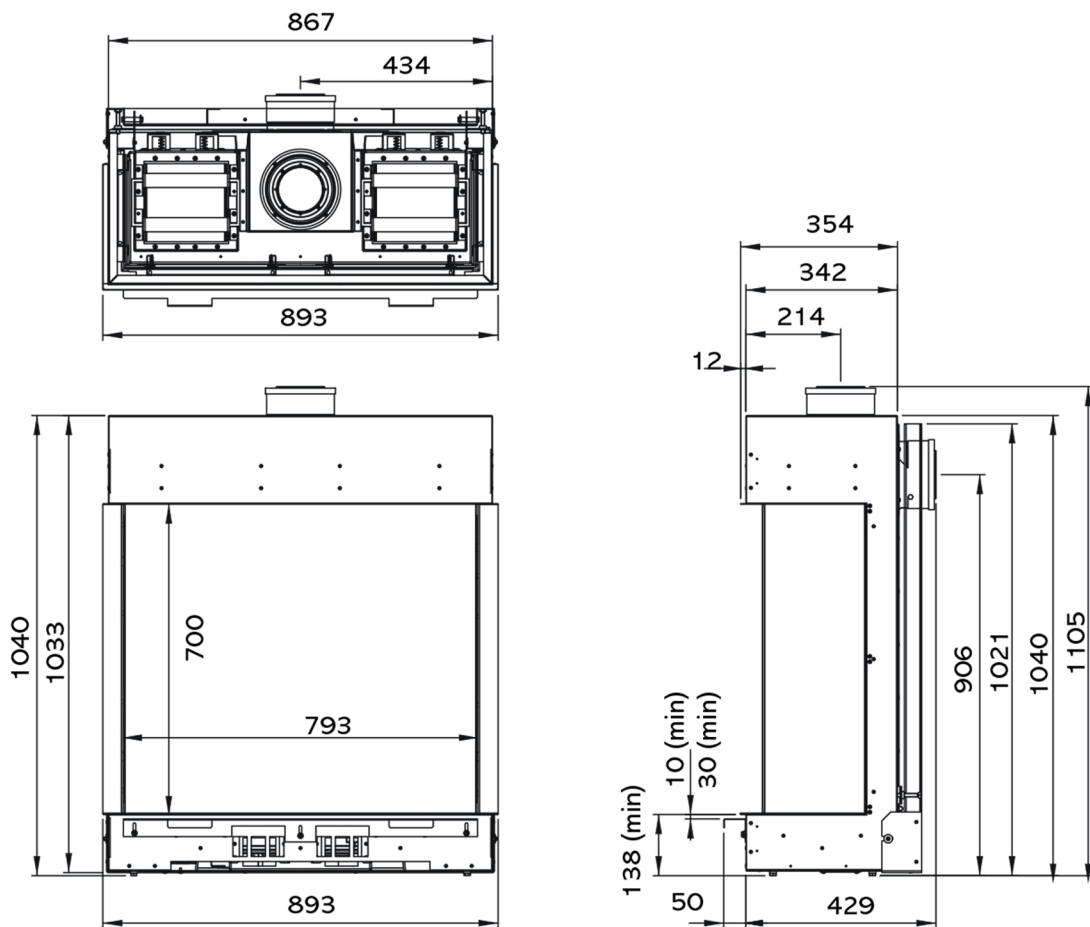

REFLEX 75T-3

canna fumaria coassiale

dimensioni in mm

Importatore esclusivo per l'Italia

OEKOTHERM

stufe | caminetti | design

Via J. Durst, 66 | 39042 Bressanone (BZ)
 info@oekotherm.it | www.oekotherm.it
 tel. 0472 802090